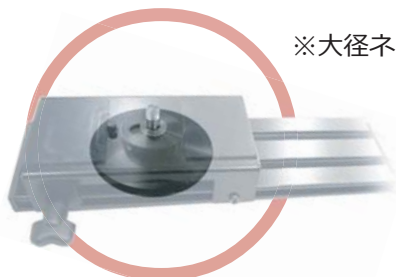

FCS300V バッテリーマウント式

※FCS300V は標準で
バッテリーマウント金具が付属します

FCS300W ウェイト式

※FCS300W は標準で
1kg ウェイトが付属します

※本製品は「Canon XL-H1」には対応しません（2010年10月現在）

※大径ネジ採用でカメラの取り付けが容易です

※体の大きさに合わせて調節可能です

FCS300V 用オプション

Pro X 製カムタップ出力式カメラ用変換出力ケーブル

- XP-DV-S(SONY PD-150,170Z1j,Z7J,FX7 等)
- XP-DV-C(Canon XL2,XM2,XHG1,XHA1 等)
- VP-DV-P(Panasonic HVX205 等)
- XP-DV-SE(SONT FX1,V1J,A1J 等)
- XP-EX-S(SONY EX1,EX3 等)

FCS300W 用オプション